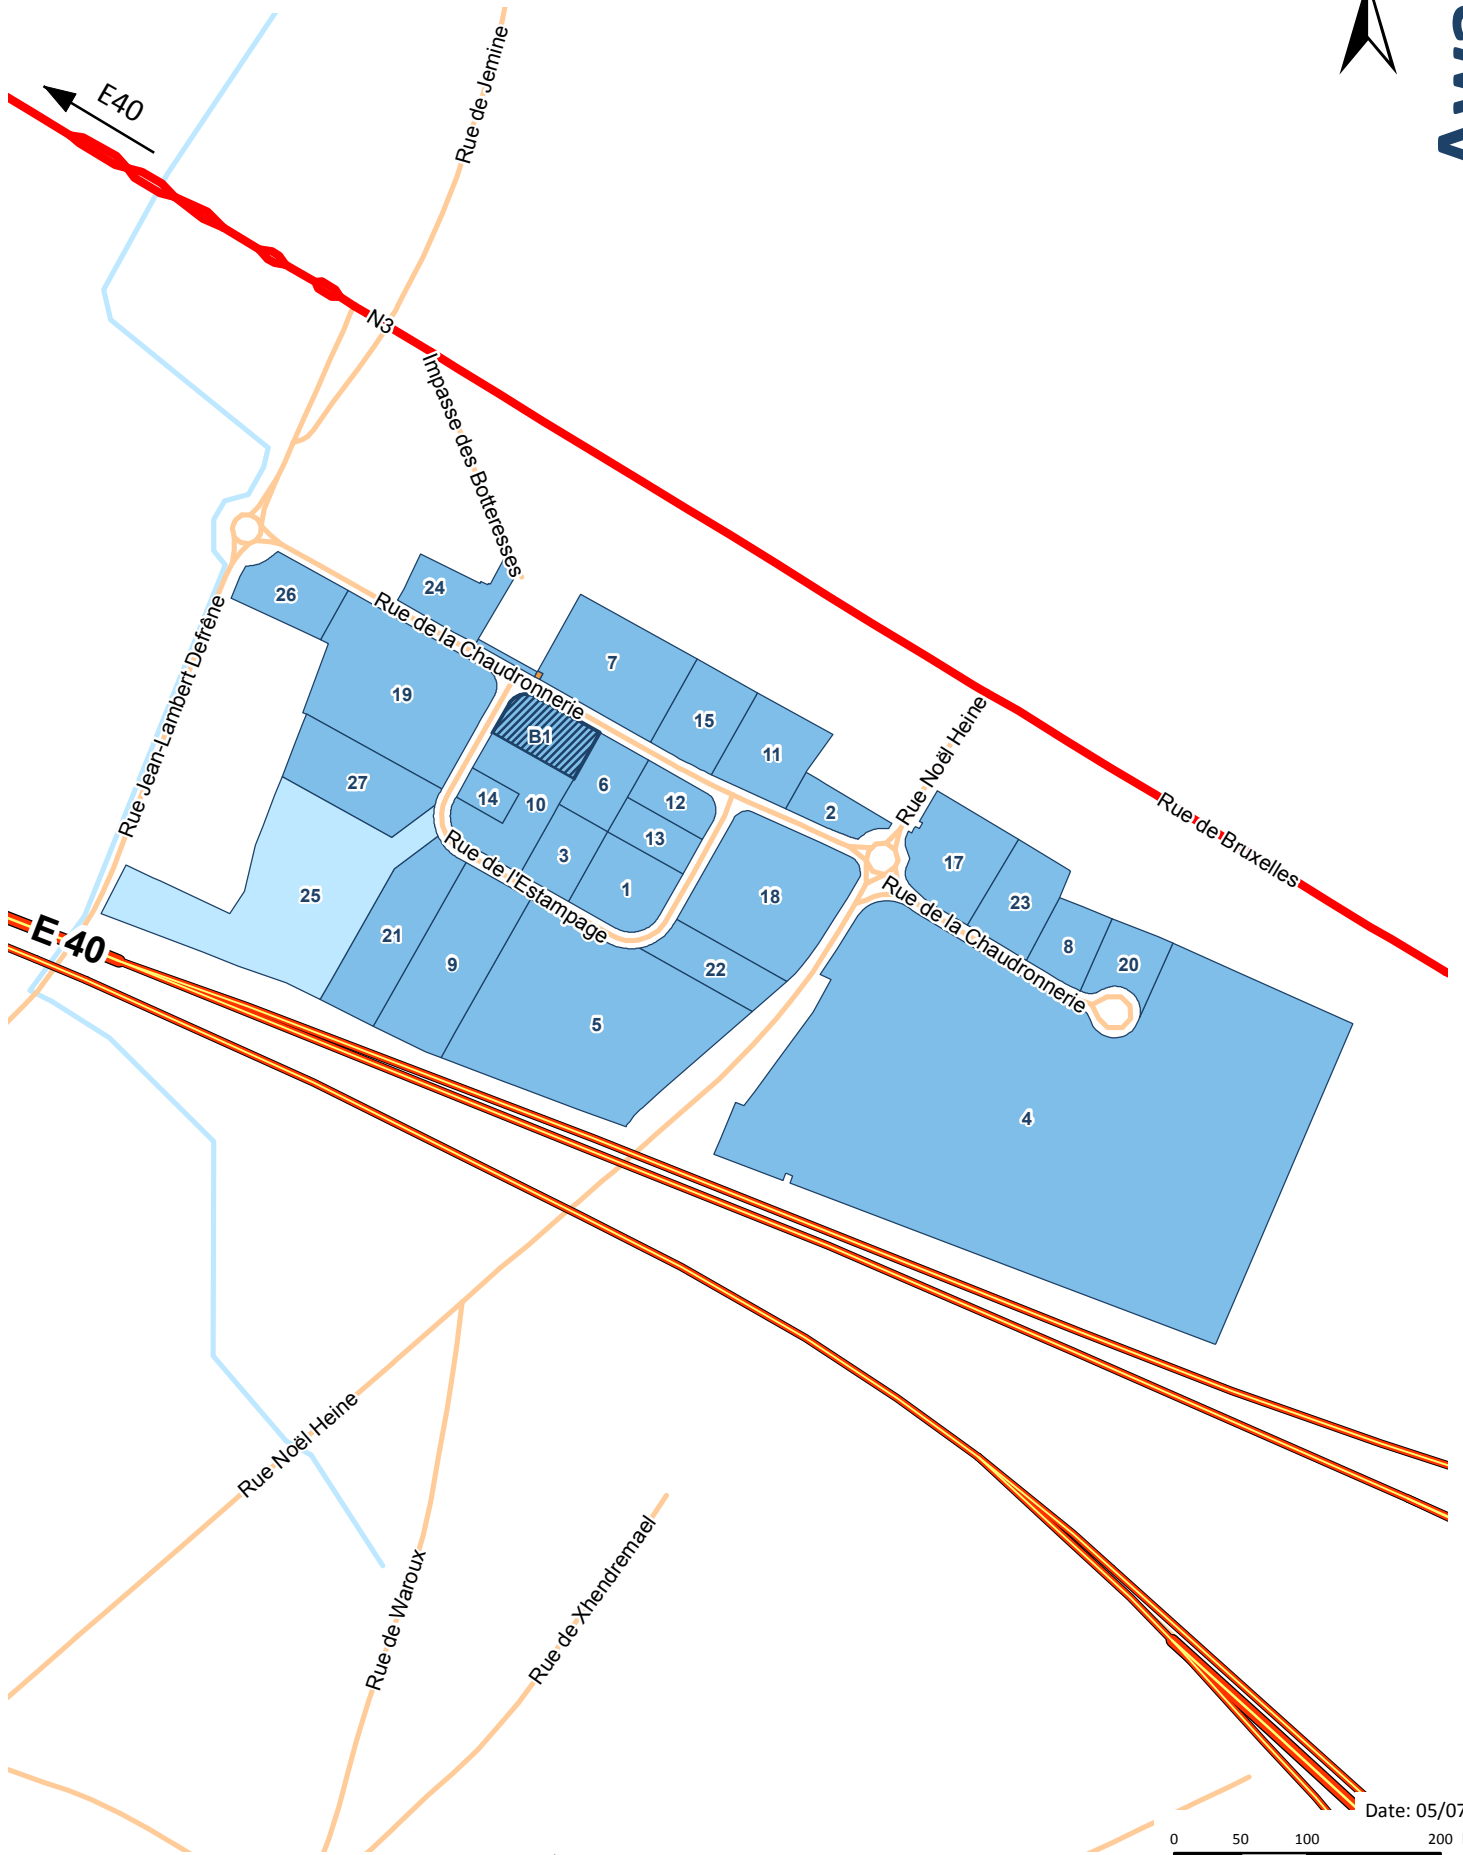

Attention ! Une parcelle "libre" peut être, en totalité ou en partie, réservée ou en option.

Gestionnaire commercial : Frédéric LENOIR - Point de contact : commercial@spi.be - 04 230 11 22

PARC D'ACTIVITES ECONOMIQUES

Autoroute E40 • sortie 31

- Libre
- Bâtiment SPI
- Vendu
- Equipement
- Option

Awans

Date: 05/07/2019