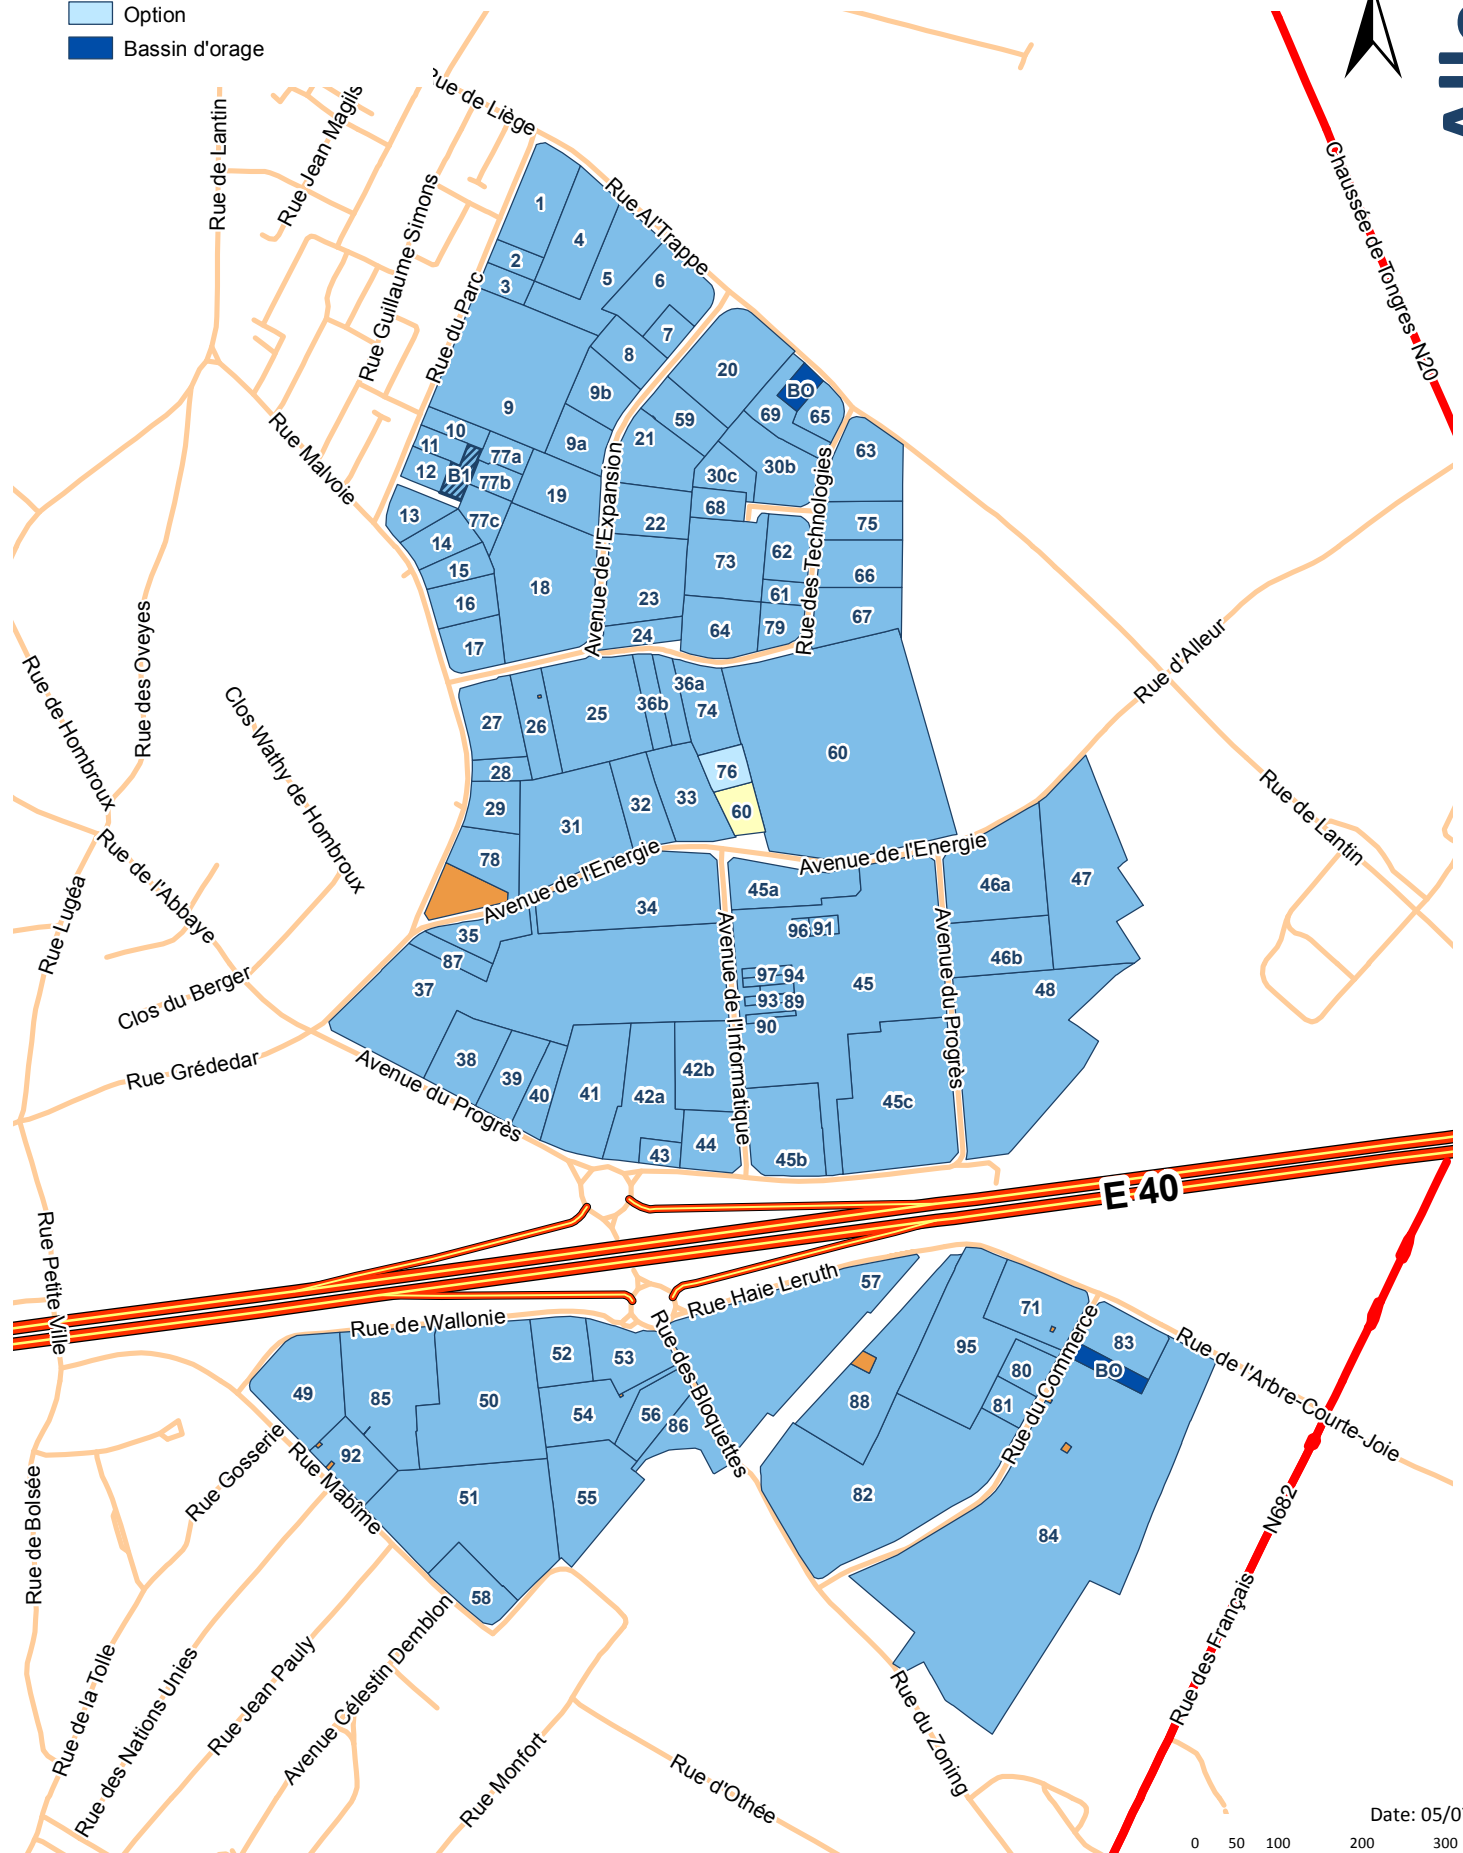

Attention ! Une parcelle "libre" peut être, en totalité ou en partie, réservée ou en option.

Gestionnaire commercial : Frédéric LENOIR - Point de contact : commercial@spi.be - 04 230 11 22

PARC D'ACTIVITES ECONOMIQUES

Autoroute E25 - E40 - E42 • sortie 32

- Libre
- Bâtiment SPI
- Vendu
- Equipement
- Disponible ultérieurement
- Option
- Bassin d'orage

Ailleur

Date: 05/07/2019